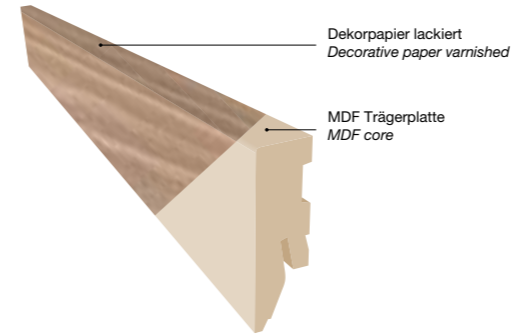

Sockelleisten | Skirting Boards

Passend zum Fußbodendesign
Matching to floor design