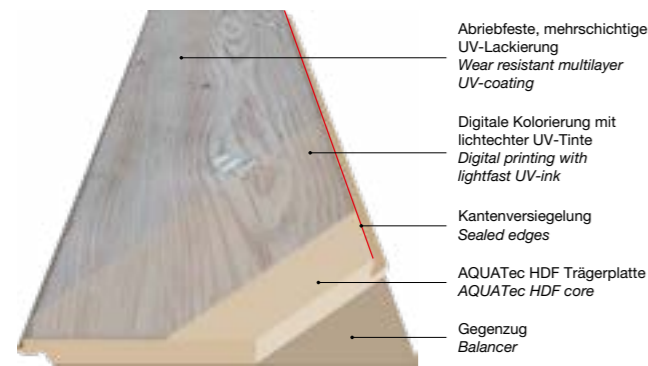

- Quellungsarme MDF Trägerplatte
Low swelling MDF core
- Spritzwasserbeständige Folie
Splash resistant film

AQUA PRO supreme EASY TOUCH

- Abriebfeste, mehrschichtige UV-Lackierung
Wear resistant multilayer UV-coating
- Digitale Kolorierung mit lichtechter UV-Tinte
Digital printing with lightfast UV-ink
- Kantenversiegelung
Sealed edges
- AQUATec HDF Trägerplatte
AQUATec HDF core
- Gegenzug
Balancer