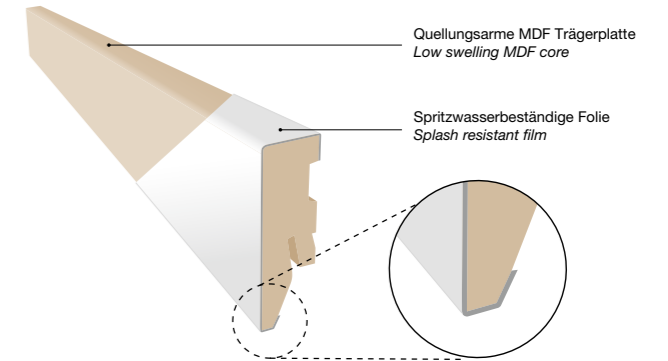

- Dekorpapier lackiert
  Decorative paper varnished
- MDF Trägerplatte
  MDF core

Spritzwasserbeständig, weiß + schwarz
Splash resistant, white + black