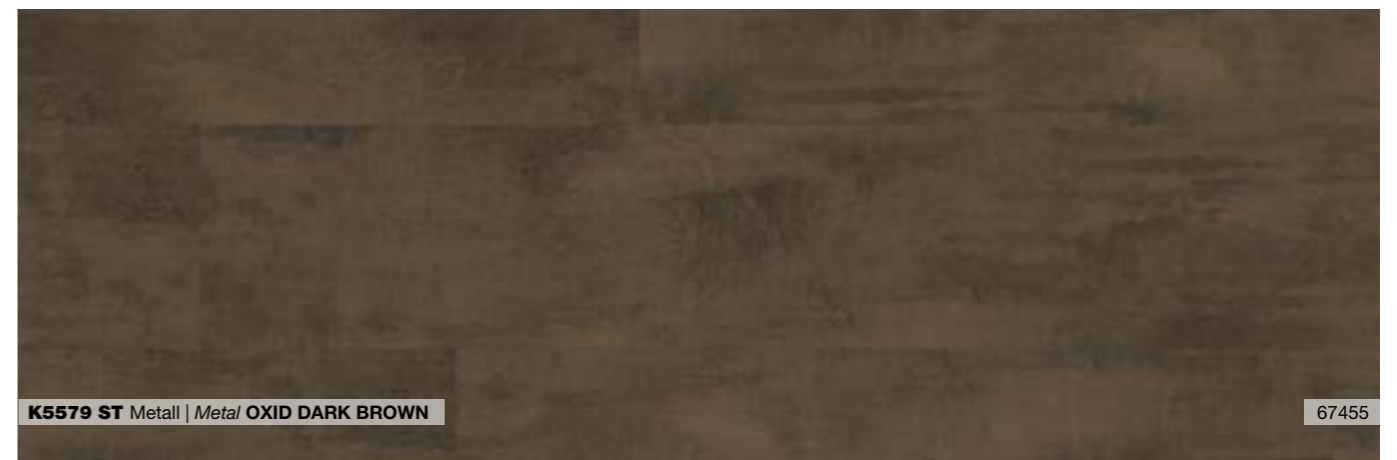

8.0 Fliese | 8.0 Tile