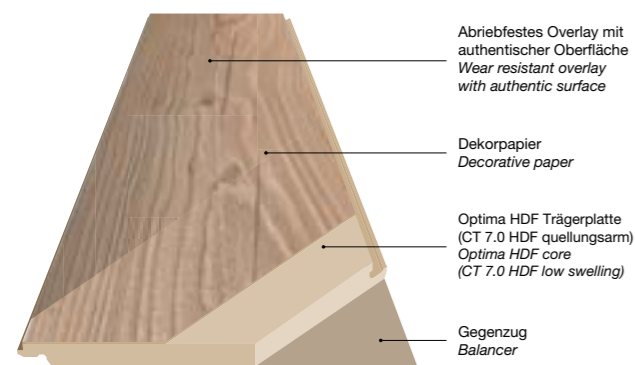

LAMINATE NATURAL TOUCH CLASSIC TOUCH