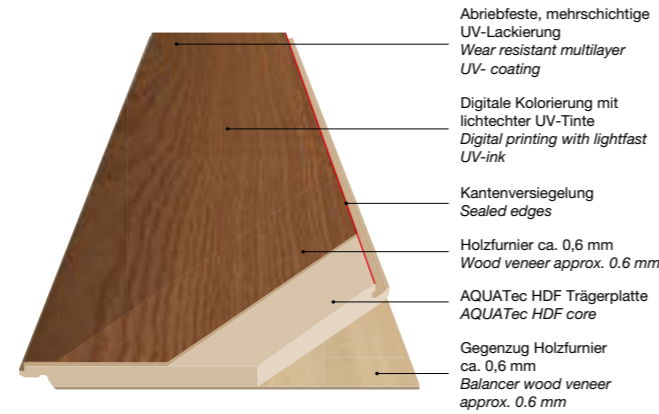

ÜBERSICHT | OVERVIEW

AQUA PRO supreme

Pressed bevel

Kantenversiegelung
Sealed edges

AQUA PRO select

Aqua Protect

AQUA PRO wood VENEER PARQUET