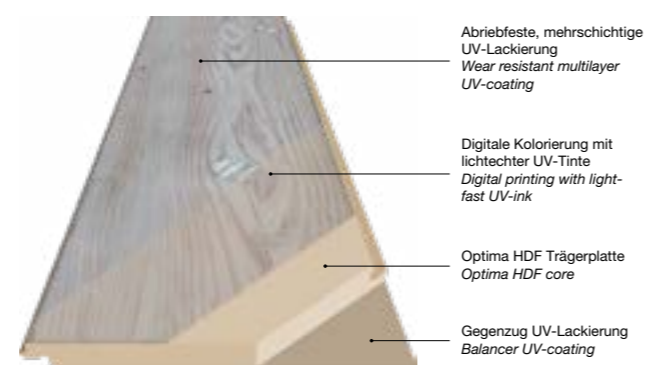

LAMINATE EASY TOUCH