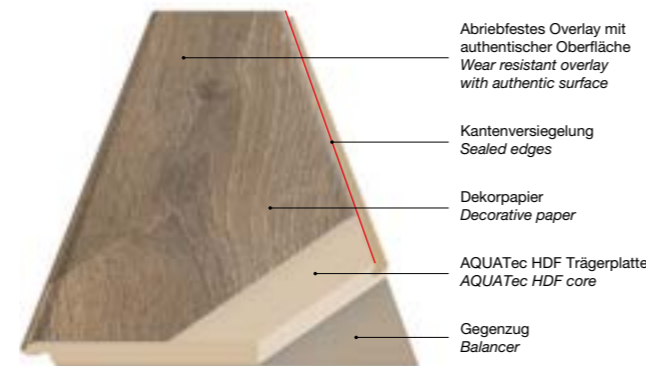

AQUA PRO supreme & select NATURAL TOUCH CLASSIC TOUCH